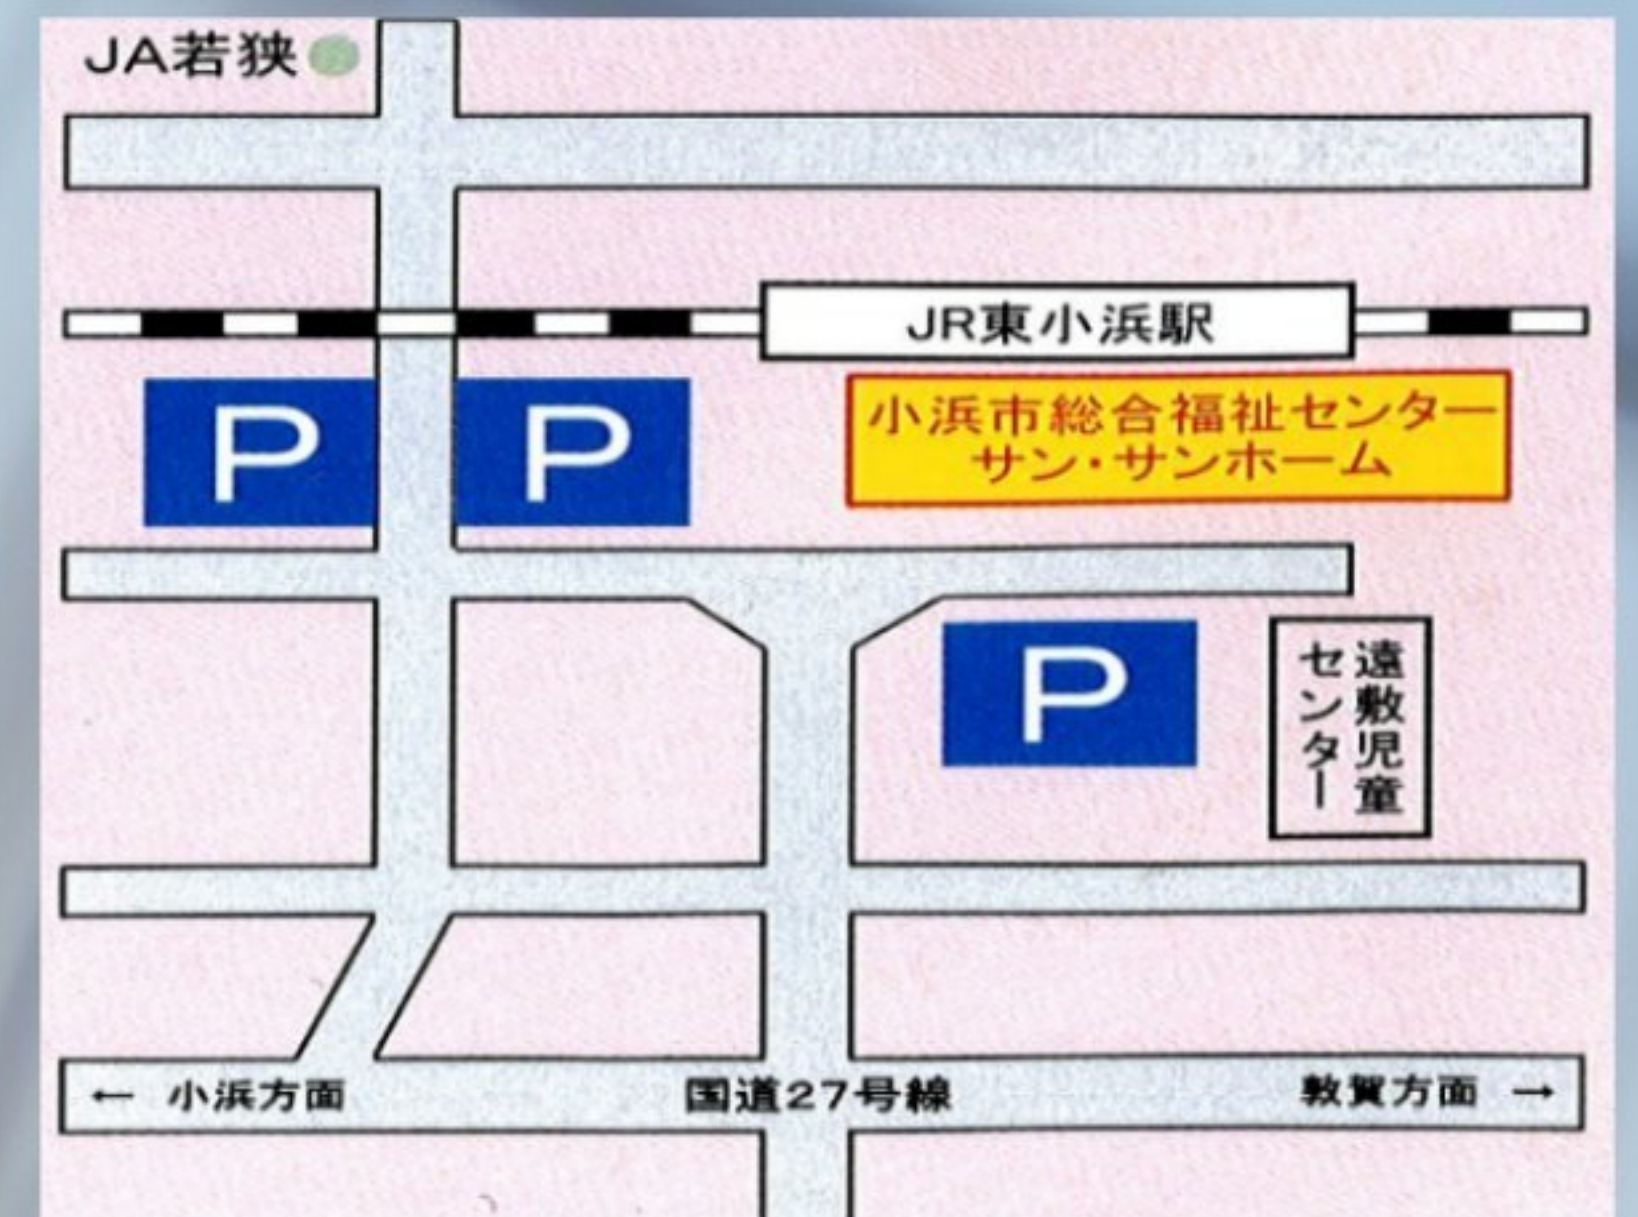

第12回定期演奏会

若狭東高校吹奏楽部

曲目

- ♪ 情熱大陸
- ♪ Dirty Work
- ♪ さくらんぼ
- ♪ 吉本新喜劇のテーマetc..

入場無料

3/24 (土)

開場:13:00 開演:13:30

小浜市総合福祉センター

サン・サンホーム多目的ホール(東小浜駅横)

ぜひお越しください!!

■ 主催 福井県立若狭東高等学校 ■ 共催 若狭東高等学校吹奏楽部 OB・OG会

■ 後援 福井県吹奏楽連盟 福井県高等学校文化連盟 小浜市社会福祉協議会 チャンネル・オー